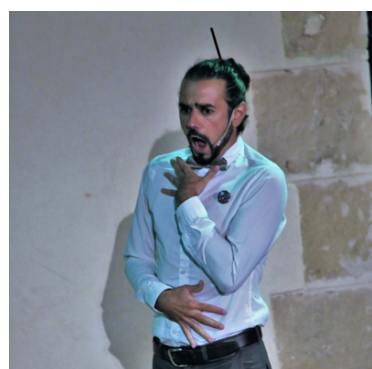

ARGÜEMA

Fusión de argumento y poema

A la entrada una semilla, la semilla un deseo, deseas lo tuyo, lo mismo que yo. Un poeta y su cuerpo, un poema y el público, sólo esto, y así todo ocurrió. La fuerza del deseo, el deseo explotó, en una paloma, una palomita, que al final voló.

Versión jugosa y picantona para sacar del público su parte más erótica y festiva (y caliente). Poemas +18.

Necesidades técnicas

Duración: 50 minutos.

Montaje y desmontaje: 1 Hora

Equipo de sonido aportado por la compañía